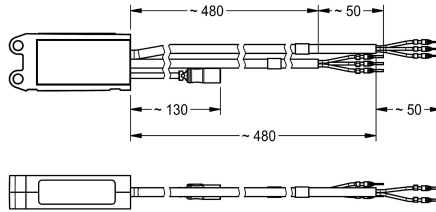

## KWC AQUA 3000 open Leistungsschalter

Modell-Linie: AQUA3000OPEN | ZAQUA026  
Wassermanagement | Zubehör Wassermanagement

### KWC-Nr.

**2000101173**

Leistungsschalter - A3000 open für Elektronikmodule. Ermöglicht das Schalten externer Lasten, zum Beispiel von Lüftern. Mit 2

Schaltausgängen zur Ansteuerung von 2 separaten Geräten, mit maximaler Belastbarkeit von 10 A - 230 V AC.