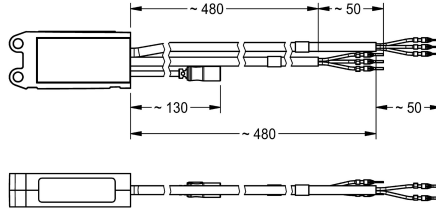

KWC AQUA 3000 open Interruptor de potencia

Modell-Linie: AQUA3000OPEN | ZAQUA026

Suministro de agua | Accesorios para la gestión de agua

KWC-No.

2000101173

Interruptor de potencia A3000 open para módulos electrónicos. Permite la conexión de cargas externas, por ejemplo, de ventiladores. Con 2 salidas de conmutación para controlar 2

dispositivos independientes, con carga máxima de 10 A - 230 V CA.

Datos técnicos

Comunicación

No

ATT-WS-COMPA30000

Si

Fuente de alimentación V

230 Voltio