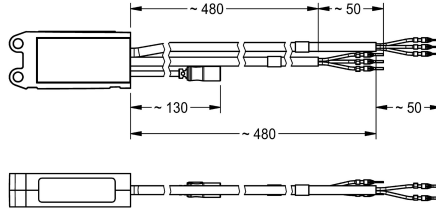

KWC AQUA 3000 open Kytkin elektroniikkamoduuleille

Modell-Linie: **AQUA3000OPEN | ZAQUA026**
AQUA 3000 OPEN vedenhallintajärjestelmä | Täydennysosat

KWC-No.

2000101173

AQUA3000 Open -kytkin elektroniikkamoduuleille. Mahdollistaa esimerkiksi puhaltimien ulkoisten kuormien kytkemisen. Kaksi

kytkentälähtöä kahden erillisen laitteen ohjausta varten, enimmäiskuorma 10 A - 230 V AC.

Tekniset tiedot

Yhteys

Ei

Yhteensopiva Aqua3000Open

Kyllä

Syöttöjännite V

230 Voltti