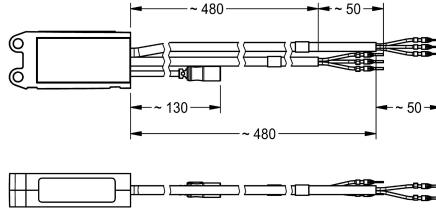

KWC AQUA 3000 open Interrupteur de puissance

Modell-Linie: AQUA3000OPEN | ZAQUA026
Gestion de l'eau | Accessoires gestion de l'eau

KWC-No.

2000101173

Interrupteur marche/arrêt A3000 open, pour module électronique. Facilite la commutation de charges externes, par ex. ventilateurs. Avec 2 sorties

commutées pour la commande de 2 appareils distincts, avec une puissance nominale maximum de 10 A - 230 V AC.

Données techniques

Communication

Non

ATT-WS-COMPA30000

Oui

Alimentation d'entrée en Volt V

230 Volt