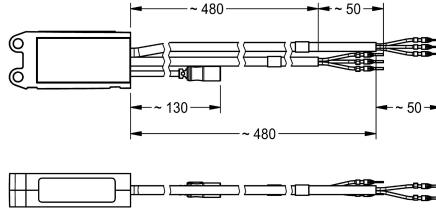

KWC AQUA 3000 open Interrupteur de puissance

Modell-Linie: AQUA3000OPEN | ZAQUA026
Gestion de l'eau | Accessoires gestion de l'eau

KWC-No.

2000101173

Interrupteur marche/arrêt A3000 open, pour module électronique. Facilite la commutation de charges externes, par ex. ventilateurs. Avec 2 sorties

commutées pour la commande de 2 appareils distincts, avec une puissance nominale maximum de 10 A - 230 V AC.

Données techniques

Communication

Non

ATT-WS-COMPA3000O

Oui

Alimentation d'entrée en Volt V

230 Volt