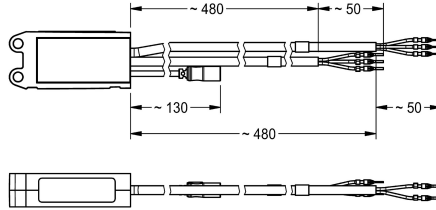

KWC AQUA 3000 open Interruttore di potenza

Modell-Linie: AQUA3000OPEN | ZAQUA026

Aqua3000 open - sistema di gestione dell'acqua | Accessori per sistema di gestione dell'acqua

KWC-No.

2000101173

Interruttore di accensione - A3000 open, per il modulo elettronico.
Semplifica l'accensione di carichi esterni, ad esempio ventilatori.
Con

2 uscite commutate per il comando di 2 dispositivi separati, con una
potenza nominale massima di 10 A - 230 V c.a.

Dati tecnici

Comunicazione

No

ATT-WS-COMPA30000

Si

Tensione in ingresso V

230 Volt