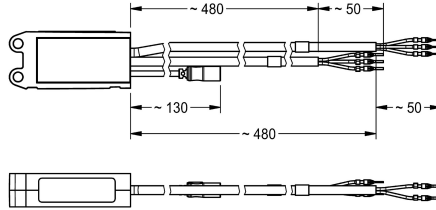

KWC AQUA3000OPEN Vermogensschakelaar

Modell-Linie: AQUA3000OPEN | ZAQUA026

Aqua 3000 open Watermanagementsysteem | Accessoires voor watermanagement

KWC-No.

2000101173

Vermogensschakelaar

Vermogensschakelaar – A3000 open voor elektronica modules.
Maakt het schakelen van externe belastingen mogelijk, bijv. van