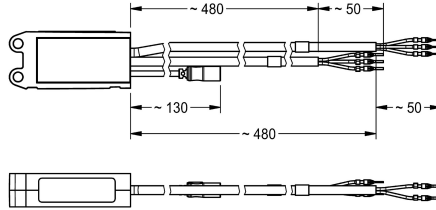

## KWC AQUA3000OPEN Vermogensschakelaar

Modell-Linie: AQUA3000OPEN | ZAQUA026

Aqua 3000 open Watermanagementsysteem | Accessoires voor watermanagement

### KWC-No.

**2000101173**  
Vermogensschakelaar

Vermogensschakelaar – A3000 open voor elektronica modules.  
Maakt het schakelen van externe belastingen mogelijk, bijv. van

ventilatoren. Met 2 schakeluitgangen voor de aansturing van 2  
afzonderlijke apparaten.