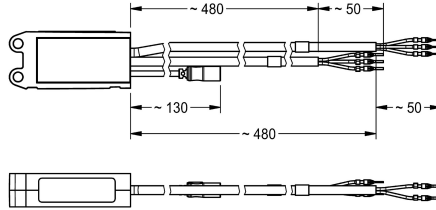

KWC AQUA 3000 open Wyłącznik mocy

Modell-Linie: AQUA3000OPEN | ZAQUA026

Zarządzanie wodą | Wyposażenie dodatkowe do zarządzania wodą

KWC-No.

2000101173

Wyłącznik mocy - A3000 open do modułów elektronicznych.
Umożliwia przełączanie zewnętrznych obciążeń, na przykład

wentylatorów. Dwa wyjścia przełączające do sterowania dwoma
oddzielnymi urządzeniami.

Dane techniczne

Komunikacja

Nie

ATT-WS-COMPA30000

Tak

Napięcie zasilające wejściowe V

230 Volt