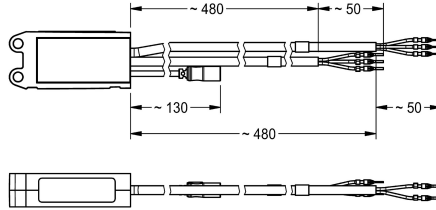

KWC AQUA 3000 open Circuit breaker

Modell-Linie: AQUA3000OPEN | ZAQUA026

Vattenhantering | Kompletterande delar vattenhantering

KWC-No.

2000101173

Power switch - A3000 open, for electronic module. Facilitates switching

external loads, e.g. fans. With 2 switched outputs for controlling 2 separate devices, with maximum power rating 10 A - 230 V AC.

Technical Data

Kommunikation

Nej

ATT-WS-COMPA30000

Ja

Inkommande underhålls ström V