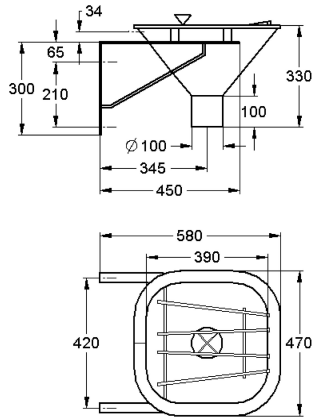

### KWC-No.

**2000101175**

Dimensioni 470 x 330 x 470 mm (L x A x P)

Vuotatoio organico con griglia ribaltabile, in acciaio inox 316Ti, superficie satinata, spessore 1,5 mm, flussaggio sul perimetro interno, allaccio della mandata esterna, scarico verticale DN 100,

fissaggio con staffe incluse.

Dimensioni 470 x 360 x 580 mm (L x A x P)

### Dati tecnici

Posizione bacino
Altezza vasca
Finitura vasca
Profondità orizzontale della vasca
Forma della vasca
Larghezza vasca
Colore
Griglia
Composizione griglia
Materiale
Codice materiale
Spessore del materiale
Dimensione scarico
Profondità totale
Altezza totale
Larghezza complessiva
Troppo pieno
Altezza alzatina
Lamiera ondulata
Diametro sifone
sifone incluso
Connessione vasche
Paraspruzzi
Finitura della superficie
Piano rubinetteria
Tipo di montaggio

Centro
230 mm
Finitura satinata
390 mm
Rettangolo arrotondato
390 mm
NO-COLOUR
Incardinato
Acciaio al nichel-cromo 18/10
Acciaio inox
1.4571
1.5 mm
DN 100
580 mm
360 mm
470 mm
No
Si
No
DN 100
No
No
Finitura satinata
No
Installazione a parete