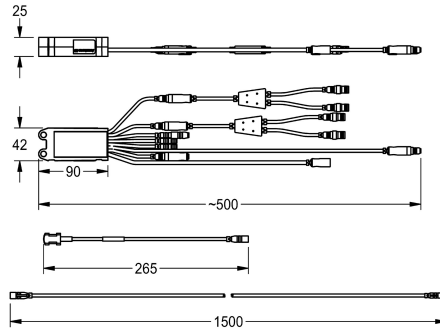

## KWC AQUA3000OPEN Modulo elettronico

Modell-Linie: AQUA3000OPEN | ZAQUA030

Aqua3000 open - sistema di gestione dell'acqua | Accessori per sistema di gestione dell'acqua

KWC-No.

**2000101183**

Modulo elettronico per rubinetterie A3000 open. Permette la memorizzazione e la variazione dei parametri quali i tempi di erogazione, le temperature, gli orari di funzionamento e arresto.

Compreso connettore elettronico a T per il collegamento al cavo di sistema in una linea di circolazione idraulica, e 2 sensori della temperatura clip-on con cavo di prolunga di 1,5 m.

Dati tecnici

teamNumber