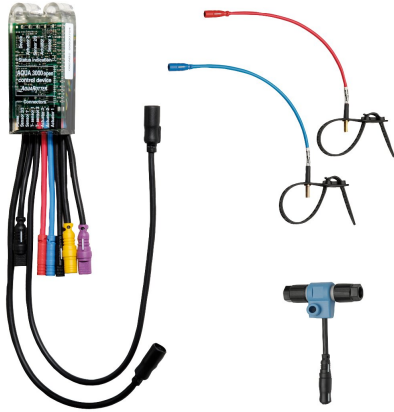

## KWC AQUA3000OPEN Modulo elettronico

Modell-Linie: AQUA3000OPEN | ZAQUA030

Aqua3000 open - sistema di gestione dell'acqua | Accessori per sistema di gestione dell'acqua

KWC-No.

**2000101183**

Modulo elettronico per rubinetterie A3000 open. Permette la memorizzazione e la variazione dei parametri quali i tempi di erogazione, le temperature, gli orari di funzionamento e arresto.

Compreso connettore elettronico a T per il collegamento al cavo di sistema in una linea di circolazione idraulica, e 2 sensori della temperatura clip-on con cavo di prolunga di 1,5 m.

Dati tecnici

teamNumber

### Accessori necessari

Controller ECC2

**2000108123**  
ZA3OP0011

Controller ECC2

**2030016282**  
ZA3OP0022

Cavo di sistema

**2000100801**  
ZAQUA077

Cavo di sistema

## KWC AQUA3000OPEN

Modulo elettronico

Modell-Linie: AQUA3000OPEN | ZAQUA030

Aqua3000 open - sistema di gestione dell'acqua | Accessori per sistema di gestione dell'acqua