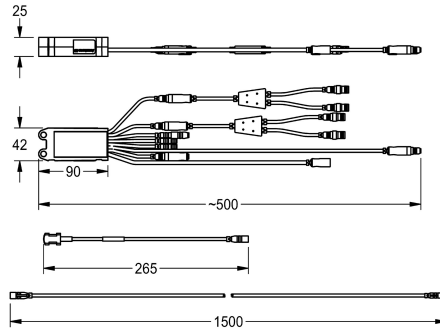

## KWC AQUA3000OPEN Modulo elettronico

Modell-Linie: AQUA3000OPEN | ZAQUA030

Aqua3000 open - sistema di gestione dell'acqua | Accessori per sistema di gestione dell'acqua

KWC-No.

**2000101183**

Modulo elettronico per rubinetterie A3000 open. Permette la memorizzazione e la variazione dei parametri quali i tempi di erogazione, le temperature, gli orari di funzionamento e arresto.

Compreso connettore elettronico a T per il collegamento al cavo di sistema in una linea di circolazione idraulica, e 2 sensori della temperatura clip-on con cavo di prolunga di 1,5 m.