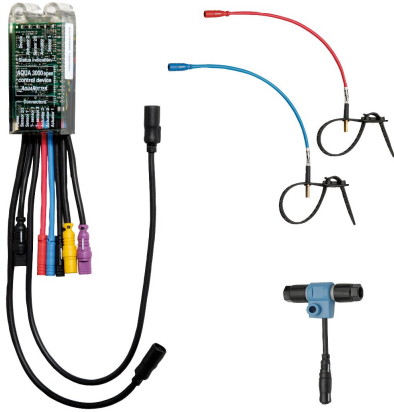

## KWC AQUA3000OPEN Modulo elettronico

Modell-Linie: AQUA3000OPEN | ZAQUA030

Aqua3000 open - sistema di gestione dell'acqua | Accessori per sistema di gestione dell'acqua

KWC-No.

**2000101183**

Modulo elettronico per rubinetterie A3000 open. Permette la memorizzazione e la variazione dei parametri quali i tempi di erogazione, le temperature, gli orari di funzionamento e arresto.

Compreso connettore elettronico a T per il collegamento al cavo di sistema in una linea di circolazione idraulica, e 2 sensori della temperatura clip-on con cavo di prolunga di 1,5 m.

### Accessori necessari

Controller ECC2

**2000108123**  
ZA3OP0011

Controller ECC2

**2030016282**  
ZA3OP0022

Cavo di sistema

**2000100801**  
ZAQUA077

Cavo di sistema

## KWC AQUA3000OPEN

Modulo elettronico

Modell-Linie: AQUA3000OPEN | ZAQUA030

Aqua3000 open - sistema di gestione dell'acqua | Accessori per sistema di gestione dell'acqua