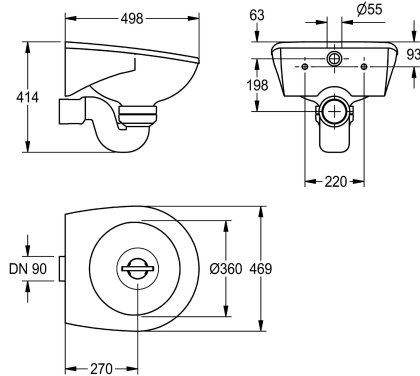

## KWC SIRIUS Fekální výlevka

Modell-Linie: SIRIUS | SIRW511  
Úklidové dřezy | Úklidové dřezy

### KWC-No.

2000101200

Fekální výlevka k montáži na stěnu, z minerálního materiálu MIRANIT pojeného syntetickou pryskyřicí, s hladkým povrchem bez porů (odolný vůči teplotám do 80 °C). Barva alpská bílá. Kulatý tvar prohlubně s integrovaným splachovacím okrajem, přívod vody vnitřní, vodorovný. Tvarově přizpůsobená zadní stěna s integrovanými konzolami a otvory k připevnění. Včetně

upevňovacího materiálu. Sifon DN 100 z umělé hmoty s vodorovným vývodem. Odpadní ochrana z chromniklové oceli k zamezení ucpávání.

Rozměry 469 x 414 x 498 mm (š x v x h)

### Technické údaje

Umyvadlo - hloubka	360 mm
Umyvadlo - šířka	360 mm
Mřížka	volitelné
Materiál	minerální materiál
Kód materiálu	Miranit
Celková hloubka	498 mm
Celková výška	414 mm
Celková šířka	469 mm
Zadní lišta	Ne
Zadní stěna	Ne
Jímka	Ne
Jímkový koš	Ne
Povrch	pokrytého
Místo pro armaturu	Ne
Způsob montáže	montáž na stěnu
Umístění odtoku	centrální
Vzdálenost odpadu od zdi	270 mm
Velikost odpadu	DN 100