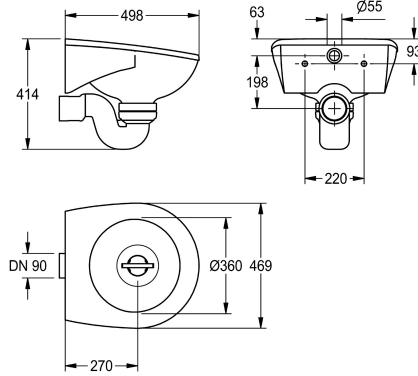

KWC SIRIUS JÄTEKAATOALLAS

Modell-Linie: SIRIUS | SIRW511
Kodinhoitoaltaat | Pesualtaat

KWC-No.

2000101200

MIRANIT komposiittimateriaalista valmistettu kaatoklosetti seinäasennukseen huuhtelureunalla ja kiiltävällä pinnalla (lämmönkesto 80 °C) Väri Alpine White (valkoinen). Pyöreä allas integroidulla pyöreällä huuhtelukaukalolla, sisäinen vaakasuora vesiliitäntä. Integroitu takapaneeli kannakkeilla ja kiinnitysrei'illä.

Sisältää kiinnitystarvikkeet. Muovinen vaakasuora vesilukko DN 100, jossa tukkeutumisen estämiseksi on krominikkelistä valmistettu säleikkö.

Mitat 469 x 414 x 498 mm (L x K x S)

Tekniset tiedot

Altaan syvyys
Altaan pituus
Ritilä
Materiaali
Rst teräslaji
Kokonaissyvyys
Kokonaiskorkeus
Kokonaisleveys
Takanosto
Tausta levy
Keruu allas
Keruu altaan kori
Pinnan viimeistely
Hanataso
Asennustapa
Pohjaventtiilin paikka
Pohjaventtiilin ulkonema
Pohjaventtiilin koko
IviCode

360 mm
360 mm
Vaihtoehto
Mineraali materiaali
Miranit
498 mm
414 mm
469 mm
Ei
Ei
Ei
Ei
Päällystetty
Ei
Seinäasennus
Keskellä
270 mm
DN 100
0

Valinnaiset lisävarusteet

KWC SIRIUS JÄTEKAATOALLAS

Modell-Linie: SIRIUS | SIRW511
Kodinhoitoaltaat | Pesualtaat