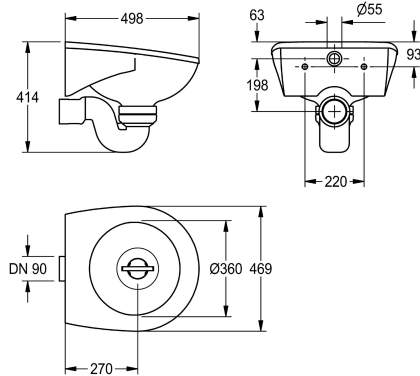

#### KWC-No.

2000101200

Bac d'évacuation pour montage mural en matière minérale liée à la résine MIRANIT. Avec surface lisse et non poreuse (résiste à une température de 80°C). Coloris blanc alpin. Vasque ronde avec rebord circulaire à effet d'eau intégré, arrivée d'eau interne horizontale. Panneau arrière intégral avec supports intégrés et trous

de fixation. Matériel de fixation fourni. Siphon en plastique DN 100 avec sortie horizontale. Avec grille d'évacuation en acier nickel-chrome pour empêcher les obstructions.

Dimensions 469 x 414 x 498 mm (L x H x P)

#### Données techniques

Profondeur du vasque
Largeur du vasque
Grille
Matière
Code du matériel
Profondeur totale
Hauteur totale
Largeur totale
Support arrière
Dossier
Puisard d'évacuation
Bac de récupération
Finition de surface
Saillie de robinetterie
Type de montage
Position du vidage
Saillie du vidage
Taille de l'évacuation
teamNumber

360 mm
360 mm
Option
Matériel minéral
Miranit
498 mm
414 mm
469 mm
Non
Non
Non
Non
Couché
Non
Montage mural
Centre centre
270 mm
DN 100
0