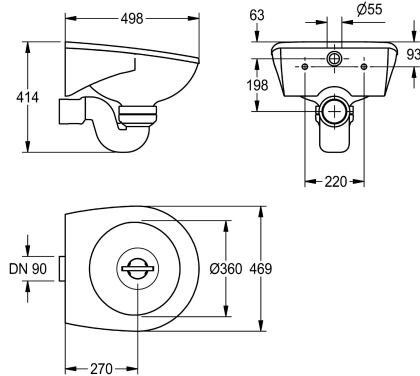

KWC SIRIUS Uitgietbak voor fecaliën

Modell-Linie: SIRIUS | SIRW511
Wastroggen en uitgietbakken | Reinigingsbakken

KWC-No.

2000101200

Uitstortbak voor wandmontage uit MIRANIT, een kunstharstgebonden mineraal materiaal. Met poriënvrij, glad oppervlak (temperatuurbestendig tot 80 °C). Kleur alpinewit. Ronde kom met geïntegreerde ronde spoelrand, interne horizontale wateraansluiting. Aansluitend achterpaneel met geïntegreerde

beugels en gaten voor bevestiging. Incl. bevestigingsmateriaal. Sifon van kunststof DN 100 met horizontale afvoer. Met afvoerrooster van chroomnikkelstaal om verstopping te voorkomen.

Afmetingen 469 x 414 x 498 mm (B x H x D)

Technical Data

Kuip - diepte	360 mm
Kuip - breedte	360 mm
Rooster	Optioneel
Materiaal	Mineraal materiaal
Materiaalcode	Miranit
Totale diepte	498 mm
Totale hoogte	414 mm
Totale breedte	469 mm
Opstaande achterkant	Neen
Spatplaat	Neen
Slibopvangbak	Neen
Slibopvangkorf	Neen
Oppervlakafwerking	Gecoat
Kraanvlak	Neen
Type montage	Wandmontage
Positie afvoeropening	Centraal
Lengte uitloop	270 mm
Afvoer afmetingen	DN 100

Kuip - diepte	360 mm
Kuip - breedte	360 mm
Rooster	Optioneel
Materiaal	Mineraal materiaal
Materiaalcode	Miranit
Totale diepte	498 mm
Totale hoogte	414 mm
Totale breedte	469 mm
Opstaande achterkant	Neen
Spatplaat	Neen
Slibopvangbak	Neen
Slibopvangkorf	Neen
Oppervlakafwerking	Gecoat
Kraanvlak	Neen
Type montage	Wandmontage
Positie afvoeropening	Centraal
Lengte uitloop	270 mm
Afvoer afmetingen	DN 100