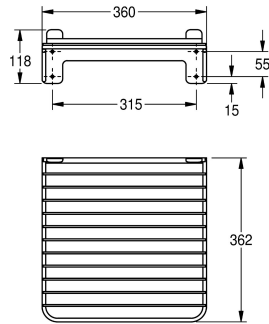

KWC SIRIUS Sklopný rošt

Modell-Linie: SIRIUS | SIRX512
Úklidové dřezy | Příslušenství Výlevky

KWC-No.

2000101201

Sklopný rošt

Sklopný rošt z chromiklové oceli k montáži na stěnu nad fekální výlevku z MIRANITU, zajištěný proti překlopení, včetně upevňovacího

materiálu.

Rozměry 360 x 118 x 362 mm (š x v x h)

Technické údaje

Množství

1

Množství uom

ks