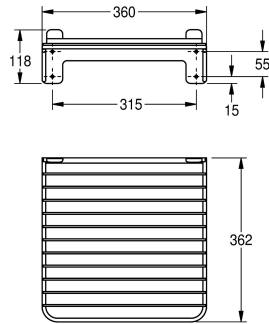

KWC SIRIUS Eimerrost

Modell-Linie: SIRIUS | SIRX512
Reinigungsbecken, Waschröge, Ausgüsse | Zubehör Ausgussbecken

KWC-Nr.

2000101201
Eimerrost

Eimerrost aus Chromnickelstahl zur Wandmontage über Fäkalausguss aus MIRANIT, klappbar, mit Kippsicherung, inklusive Befestigungsmaterial.

Abmessungen 360 x 118 x 362 mm (B x H x T)

Technische Daten

Füllmenge

1

Mengeneinheit

Stück