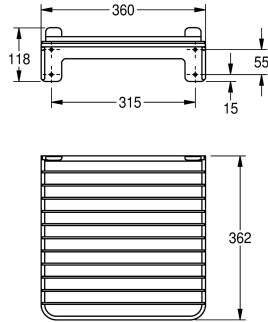

## KWC SIRIUS Eimerrost

Modell-Linie: SIRIUS | SIRX512  
Reinigungsbecken, Waschröge, Ausgüsse | Zubehör Ausgussbecken

### KWC-Nr.

**2000101201**  
Eimerrost

Eimerrost aus Chromnickelstahl zur Wandmontage über Fäkalausguss aus MIRANIT, klappbar, mit Kippsicherung, inklusive Befestigungsmaterial.

Abmessungen 360 x 118 x 362 mm (B x H x T)

### Technische Daten

Füllmenge  
Mengeneinheit  
teamNumber

1  
Stück  
0