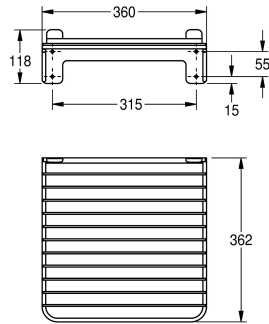

## KWC SIRIUS Eimerrost

Modell-Linie: SIRIUS | SIRX512  
Reinigungsbecken, Waschröge, Ausgüsse | Zubehör Ausgussbecken

### KWC-Nr.

**2000101201**  
Eimerrost

Eimerrost aus Chromnickelstahl zur Wandmontage über Fäkalausguss aus MIRANIT, klappbar, mit Kippsicherung, inklusive Befestigungsmaterial.

Abmessungen 360 x 118 x 362 mm (B x H x T)

### Technische Daten

Füllmenge

1

Mengeneinheit

Stück