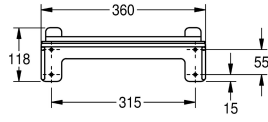

### KWC-No.

**2000101201**  
Rejilla para cubos

Rejilla para cubos, de acero cromo-níquel, para montaje a pared encima de vertedero de residuos de MIRANIT, basculante, con protección anti-golpes, material de fijación incluido.

Dimensiones 360 x 118 x 362 mm (L x A x P)

### Datos técnicos

Cantidad  
Cantidad de unidades de medición

1  
Piezas