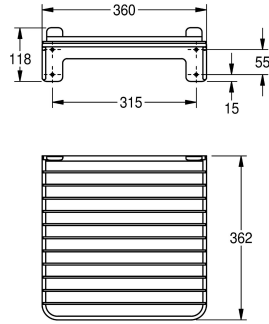

KWC SIRIUS

Allasritilä

Modell-Linie: SIRIUS | SIRX512

Kodinhoitoaltaat | Kodinhoitoaltaiden täydennysosat

KWC-No.

2000101201

Allasritilä

MIRANIT -komposiittimateriaalista valmistetun kaatoaltaan yläpuolelle, seinälle asennettava allasritilä ruostumattomasta

teräksestä. Saranoitu, kallistussuojalla. Sisältää kiinnitystarvikkeet.

Tekniset tiedot

Täyttömäärä

1

Määrä mittayksikkö

Kappaleita

IviCode

0