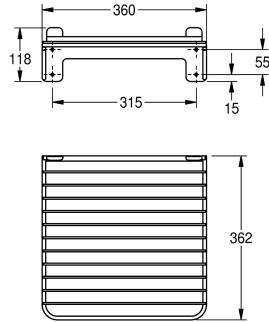

## KWC SIRIUS Grille pour seau

Modell-Linie: SIRIUS | SIRX512  
Bacs de lavage, déversoirs et éviers | Accessoires

### KWC-No.

**2000101201**  
Grille pour seau

Grille pour seau en acier inoxydable à montage mural au-dessus du bac d'évacuation en MIRANIT, à charnières, avec protection anti-basculement, matériel de fixation fourni.

Dimensions 360 x 118 x 362 mm (L x H x P)

### Données techniques

Unité de remplissage

1

Unité de mesure

Pièce