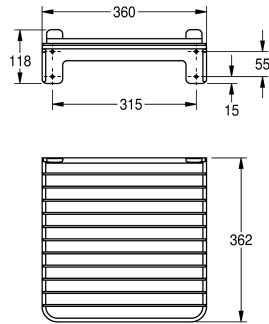

KWC SIRIUS

Griglia

Modell-Linie: SIRIUS | SIRX512

Vasche di lavaggio | Accessori per vasche di lavaggio

KWC-No.

2000101201

Griglia

Griglia per secchio in acciaio inox per fissaggio a parete sopra vuotoatoio in materiale minerale MIRANIT legato con resina sintetica, incernierato, con protezione antiribaltamento, materiale di fissaggio

incluso.

Dimensioni 360 x 118 x 362 mm (L x A x P)

Dati tecnici

Capacità
Quantità UOM
teamNumber

1
Pezzi
0