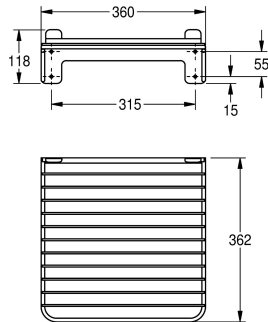

KWC SIRIUS

Griglia

Modell-Linie: SIRIUS | SIRX512

Vasche di lavaggio | Accessori per vasche di lavaggio

KWC-No.

2000101201

Griglia

Griglia per secchio in acciaio inox per fissaggio a parete sopra vuotoatoio in materiale minerale MIRANIT legato con resina sintetica, incernierato, con protezione antiribaltamento, materiale di fissaggio

incluso.

Dimensioni 360 x 118 x 362 mm (L x A x P)

Dati tecnici

Capacità

1

Quantità UOM

Pezzi