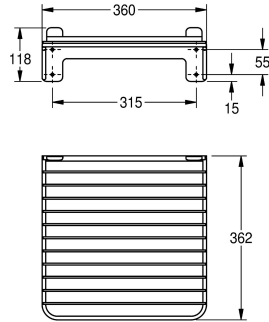

KWC SIRIUS

Griglia

Modell-Linie: SIRIUS | SIRX512

Vasche di lavaggio | Accessori per vasche di lavaggio

KWC-No.

2000101201

Griglia

Griglia per secchio in acciaio inox per fissaggio a parete sopra vuotoatoio in materiale minerale MIRANIT legato con resina sintetica, incernierato, con protezione antiribaltamento, materiale di fissaggio

incluso.

Dimensioni 360 x 118 x 362 mm (L x A x P)

Dati tecnici

Capacità

1

Quantità UOM

Pezzi