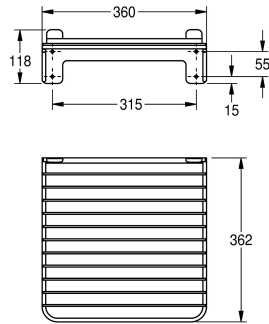

KWC SIRIUS Emmerrooster

Modell-Linie: SIRIUS | SIRX512
Wastroggen en uitgietbakken | Toebehoren uitgietbakken

KWC-No.

2000101201
Emmerrooster

Emmerrooster van roestvrij staal voor wandmontage boven
uitstortbak van MIRANIT, met scharnieren en beveiliging tegen

kantelen, incl. bevestigingsmateriaal.

Technical Data

Vulhoeveelheid

1

Hoeveelheid meeteenheid

Stuk