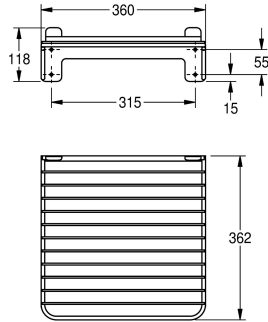

KWC SIRIUS Ruszt na wiadro

Modell-Linie: SIRIUS | SIRX512
Komory gospodarcze | Wyposażenie dodatkowe do komór gospodarczych

KWC-No.

2000101201

Ruszt na wiadro

Ruszt ze stali szlachetnej. Do montażu ściennego nad komorą zlewową do fekaliów. Składany, z zabezpieczeniem przed opadnięciem. W komplecie: zestaw montażowy.

Wymiary 360 x 118 x 362 mm (szer. x wys. x głęb.)

Dane techniczne

Pojemność

1

Ilość uom

Sztuki