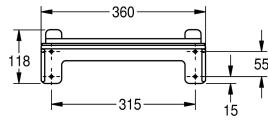

KWC SIRIUS

Hingaller

Modell-Linie: SIRIUS | SIRX512

Utslagsback | Kompletterande delar nyttosänkor

KWC-No.

2000101201

Bucket grating

Hingaller av rostfritt stål för väggmontering ovanför avfallsvask tillverkad av MIRANIT, gångjärnsförsedd, med lutningsskydd, fasta

ättningsmaterial medföljer.

Technical Data

Fyllnads kvantitet

1

Kvantitet oundgänglig

Bitar