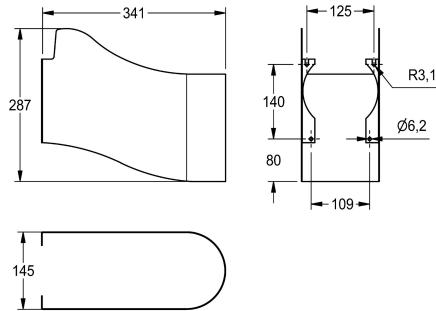

KWC SIRIUS

Kryt sifonu

Modell-Linie: SIRIUS | SIRX514
Úklidové dřezy | Příslušenství Výlevky

KWC-No.

2000101202

Kryt sifonu

Kryt sifonu k fekální výlevce z MIRANITu, z chromikové oceli k montáži na stěnu, včetně upevňovacího materiálu.

Rozměry 145 x 287 x 341 mm (š x v x h)

Technické údaje

Množství

1

Množství uom

ks