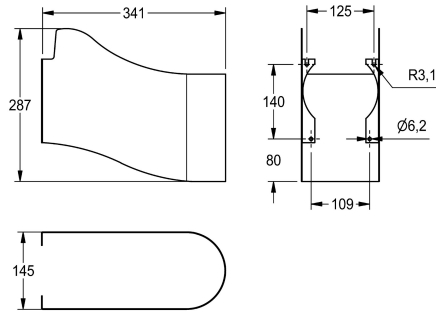

KWC SIRIUS Siphonverkleidung

Modell-Linie: SIRIUS | SIRX514
Reinigungsbecken, Waschröge, Ausgüsse | Zubehör Ausgussbecken

KWC-Nr.

2000101202
Siphonverkleidung

Siphonverkleidung für Fäkalausguss aus MIRANIT, aus Chromnickelstahl zur Wandmontage, inklusive Befestigungsmaterial.

Abmessungen 145 x 287 x 341 mm (B x H x T)

Technische Daten

Füllmenge
Mengeneinheit
teamNumber

1
Stück
0