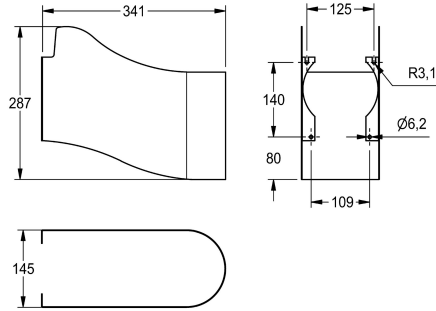

## KWC SIRIUS Siphonverkleidung

Modell-Linie: SIRIUS | SIRX514  
Reinigungsbecken, Waschröge, Ausgüsse | Zubehör Ausgussbecken

### KWC-Nr.

**2000101202**  
Siphonverkleidung

Siphonverkleidung für Fäkalausguss aus MIRANIT, aus Chromnickelstahl zur Wandmontage, inklusive Befestigungsmaterial.

Abmessungen 145 x 287 x 341 mm (B x H x T)

### Technische Daten

Füllmenge
Mengeneinheit

1
Stück