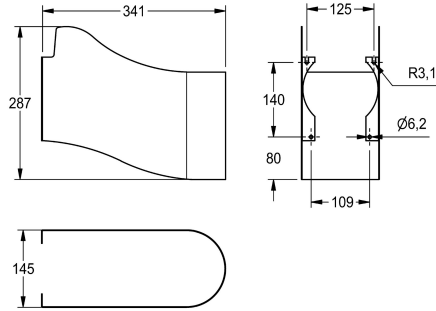

KWC SIRIUS Cubierta de sifón

Modell-Linie: SIRIUS | SIRX514
Cubetas inoxidable | Accesorio Fregadero Industrial

KWC-No.

2000101202
Cubierta de sifón

Cubierta de sifón para fregadero de residuos de MIRANIT, para montaje a pared, de acero cromo-níquel, material de fijación incluido.

Dimensiones 145 x 287 x 341 mm (L x A x P)

Datos técnicos

Cantidad
Cantidad de unidades de medición

1
Piezas