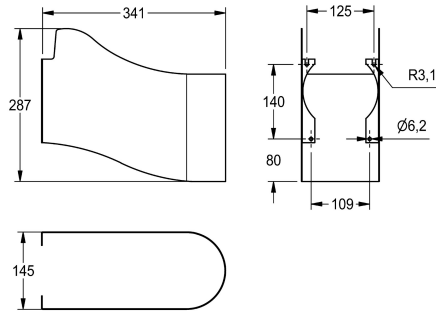

## KWC SIRIUS Couvre-siphon

Modell-Linie: SIRIUS | SIRX514  
Bacs de lavage, déversoirs et éviers | Accessoires

### KWC-No.

**2000101202**  
Couvre-siphon

Couvre-siphon pour bac d'évacuation en MIRANIT, pour montage mural, en

acier inoxydable, matériel de fixation fourni.

### Données techniques

Unité de remplissage

1

Unité de mesure

Pièce