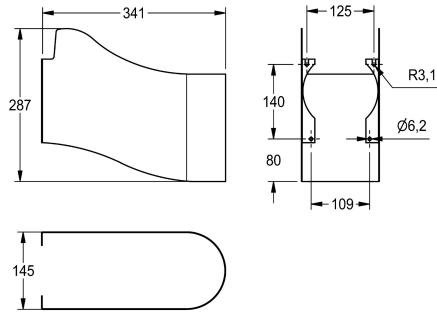

## KWC SIRIUS Couvre-siphon

Modell-Linie: SIRIUS | SIRX514  
Bacs de lavage, déversoirs et éviers | Accessoires

### KWC-No.

**2000101202**  
Couvre-siphon

Couvre-siphon pour bac d'évacuation en MIRANIT, pour montage mural, en

acier inoxydable, matériel de fixation fourni.

### Données techniques

Unité de remplissage

1

Unité de mesure

Pièce

teamNumber

0