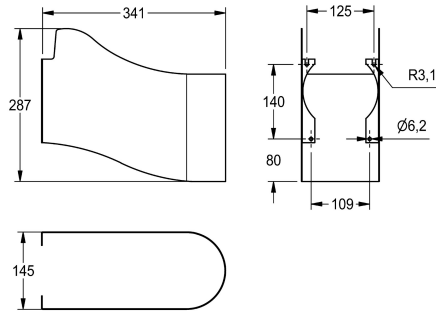

KWC SIRIUS Couvre-siphon

Modell-Linie: SIRIUS | SIRX514
Bacs de lavage, déversoirs et éviers | Accessoires

KWC-No.

2000101202
Couvre-siphon

Couvre-siphon pour bac d'évacuation en MIRANIT, pour montage mural, en

acier inoxydable, matériel de fixation fourni.

Données techniques

Unité de remplissage

1

Unité de mesure

Pièce