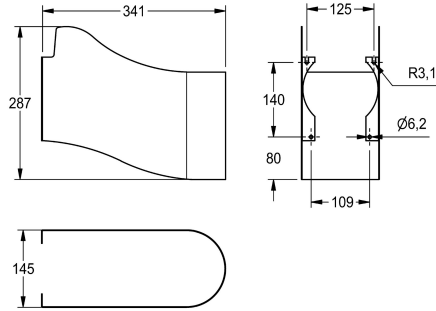

KWC SIRIUS Coprisifone per vuotatoio

Modell-Linie: SIRIUS | SIRX514
Vasche di lavaggio | Accessori per vasche di lavaggio

KWC-No.

2000101202
Coprisifone per vuotatoio

Coprisifone per vuotatoio in materiale minerale MIRANIT legato con resina sintetica per fissaggio a parete, in acciaio inox, materiale di

fissaggio incluso.

Dati tecnici

Capacità
Quantità UOM
teamNumber

1
Pezzi
0