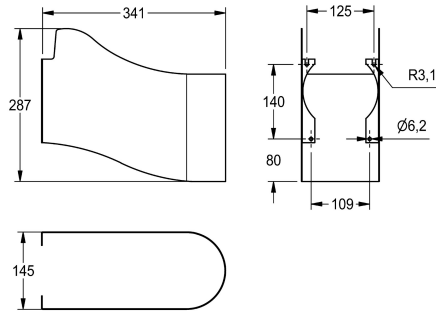

KWC SIRIUS Coprisifone per vuotatoio

Modell-Linie: SIRIUS | SIRX514
Vasche di lavaggio | Accessori per vasche di lavaggio

KWC-No.

2000101202
Coprisifone per vuotatoio

Coprisifone per vuotatoio in materiale minerale MIRANIT legato con resina sintetica per fissaggio a parete, in acciaio inox, materiale di

fissaggio incluso.

Dati tecnici

Capacità

1

Quantità UOM

Pezzi