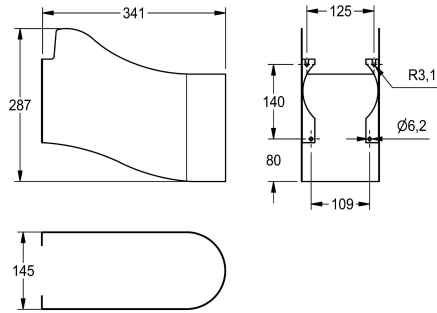

## KWC SIRIUS Sifonzuil

Modell-Linie: SIRIUS | SIRX514  
Wastroggen en uitgietbakken | Toebehoren uitgietbakken

### KWC-No.

**2000101202**  
Sifonzuil

Roestvrijstalen sifonkap voor uitstortbak van MIRANIT voor wandmontage, incl. bevestigingsmateriaal.

### Technical Data

Vulhoeveelheid

1

Hoeveelheid meeteenheid

Stuk