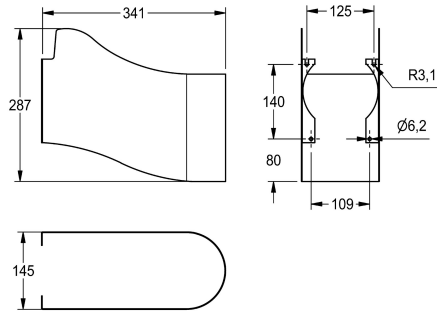

KWC SIRIUS Sifonzuil

Modell-Linie: SIRIUS | SIRX514
Wastroggen en uitgietbakken | Toebehoren uitgietbakken

KWC-No.

2000101202
Sifonzuil

Roestvrijstalen sifonkap voor uitstortbak van MIRANIT voor wandmontage, incl. bevestigingsmateriaal.

Technical Data

Vulhoeveelheid

1

Hoeveelheid meeteenheid

Stuk