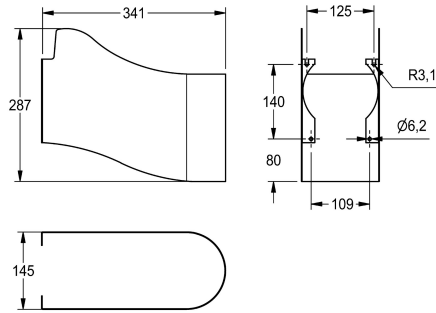

KWC SIRIUS Osłona syfonu

Modell-Linie: SIRIUS | SIRX514

Komory gospodarcze | Wyposażenie dodatkowe do komór gospodarczych

KWC-No.

2000101202

Osłona syfonu

Osłona syfonu do komory zlewowej do fekaliów. Wykonana ze stali szlachetnej. Montaż do ściany. W komplecie: zestaw montażowy.

Wymiary 145 x 287 x 341 mm (szer. x wys. x głęb.)

Dane techniczne

Pojemność

1

Ilość uom

Sztuki