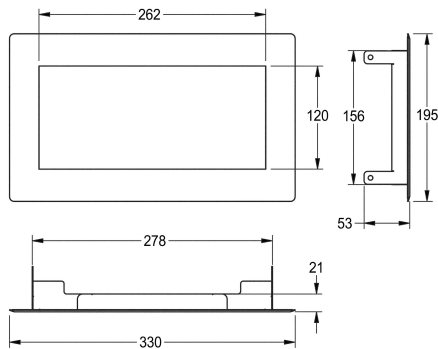

KWC RODAN

Klapka na vhazování odpadků

Modell-Linie: RODAN | RODX605TT

Doplňky | Odpadkové koše

KWC-No.

2000101211

Rozměry 330 x 53 x 195 mm (š x v x h)

Klapka na vhazování odpadků k montáži shora, chromikovaná ocel, povrch viditelných částí hedvábně matný, tloušťka materiálu 0,8 mm, samozavírací víko, bez nádoby na odpad.

Rozměry 330 x 53 x 195 mm (š x v x h)

Technické údaje

Materiál
Kód materiálu
Tloušťka materiálu
Celková hloubka
Celková výška
Celková šířka
Povrch
Způsob uchycení
Způsob montáže

ušlechtilá ocel
1.4301
0.8 mm
195 mm
53 mm
330 mm
hedvábně matný
hmoždinky/lepidlo
shora