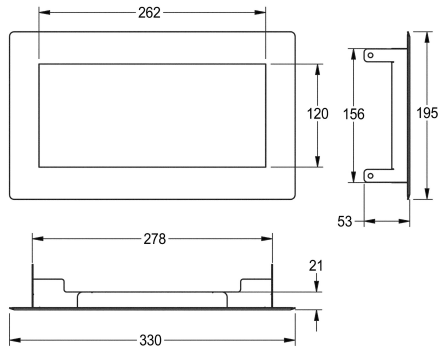

### Abfall-Abwurfklappe

Modell-Linie: RODAN | RODX605TT

Accessories | Abfallbehälter

#### KWC-Nr.

**2000101211**

Abmessungen 330 x 53 x 195 mm (B x H x T)

Abfall-Abwurfklappe, für Tischmontage, Chromnickelstahl, sichtbare Oberflächen seidenmatt, Materialstärke 0,8 mm, selbstschliessende Abwurfklappe, ohne Abfallbehälter.

Abmessungen 330 x 53 x 195 mm (B x H x T)

#### Technische Daten

Material
Materialtyp
Materialstärke
Gesamttiefe
Gesamthöhe
Gesamtbreite
Oberflächenbehandlung
Art der Befestigung
Art der Montage
IgPosNumber

Edelstahl
1.4301 Chromnickelstahl V2A
0.8 mm
195 mm
53 mm
330 mm
seidenmatt
geschraubt (gesichert)
Unterplattenmontage
63FG40A