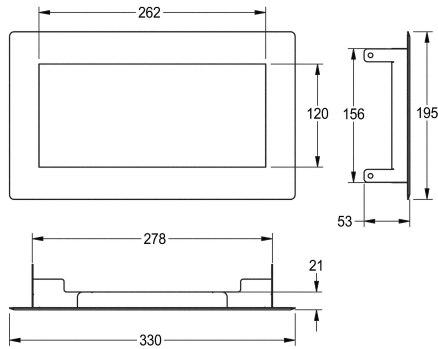

KWC RODAN

Abfall-Abwurfklappe

Modell-Linie: RODAN | RODX605TT

Accessories | Abfallbehälter

KWC-Nr.

2000101211

Abmessungen 330 x 53 x 195 mm (B x H x T)

Abfall-Abwurfklappe, für Tischmontage, Chromnickelstahl, sichtbare Oberflächen seidenmatt, Materialstärke 0,8 mm, selbstschliessende Abwurfklappe, ohne Abfallbehälter.

Abmessungen 330 x 53 x 195 mm (B x H x T)

Technische Daten

Material
Materialtyp
Materialstärke
Gesamttiefe
Gesamthöhe
Gesamtbreite
Oberflächenbehandlung
Art der Befestigung
Art der Montage
teamNumber
sanitasTroeschNumber

Edelstahl
1.4301 Chromnickelstahl V2A
0.8 mm
195 mm
53 mm
330 mm
seidenmatt
geschraubt (gesichert)
Unterplattenmontage
572444
4621 447