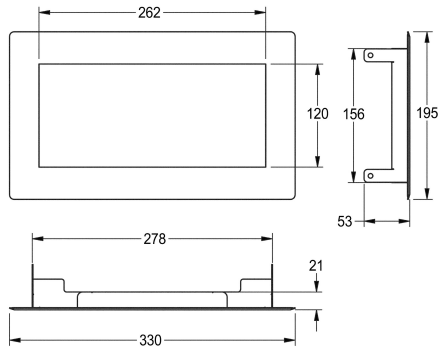

KWC RODAN

Abfall-Abwurfklappe

Modell-Linie: RODAN | RODX605TT

Accessories | Abfallbehälter

KWC-Nr.

2000101211

Abmessungen 330 x 53 x 195 mm (B x H x T)

Abfall-Abwurfklappe, für Tischmontage, Chromnickelstahl, sichtbare Oberflächen seidenmatt, Materialstärke 0,8 mm, selbstschliessende Abwurfklappe, ohne Abfallbehälter.

Abmessungen 330 x 53 x 195 mm (B x H x T)

Technische Daten

Material
Materialtyp
Materialstärke
Gesamttiefe
Gesamthöhe
Gesamtbreite
Oberflächenbehandlung
Art der Befestigung
Art der Montage

Edelstahl
1.4301 Chromnickelstahl V2A
0.8 mm
195 mm
53 mm
330 mm
seidenmatt
geschraubt (gesichert)
Unterplattenmontage