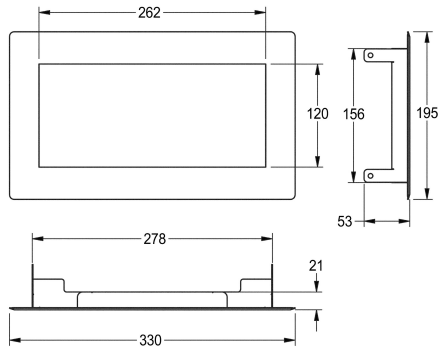

### KWC-No.

**2000101211**

Dimensiones 330 x 53 x 195 mm (an x al x pr)

Tapa de cubo de basura para instalación encastrada en encimera, acero inoxidable, acabado satinado, espesor de material 0,8 mm, tapa con autocierre, sin cubo de basura.

Dimensiones 330 x 53 x 195 mm (L x A x P)

### Datos técnicos

Material	Acero inoxidable
Código	1.4301
Espesor del material	0.8 mm
Profundidad	195 mm
Altura	53 mm
Anchura total	330 mm
Acabado de superficie	Acabado satinado
Tipo de fijación	Atornillado - pegado
Tipo de montaje	Montaje a encimera

Material	Acero inoxidable
Código	1.4301
Espesor del material	0.8 mm
Profundidad	195 mm
Altura	53 mm
Anchura total	330 mm
Acabado de superficie	Acabado satinado
Tipo de fijación	Atornillado - pegado
Tipo de montaje	Montaje a encimera