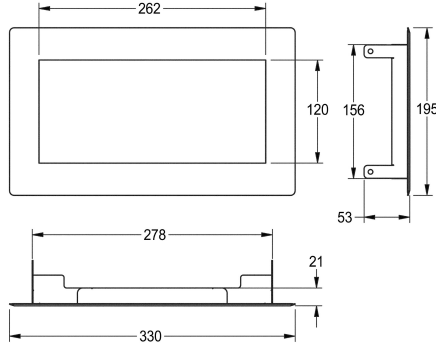

## KWC RODAN Jäteastian läppä

Modell-Linie: RODAN | RODX605TT  
Saniteettivarusteet julkisiin tiloihin | Roskakorit

### KWC-No.

**2000101211**

Ruostumatonta terästä, satiinipinta

Pöytätasoon asennettava jäteastian kansi, ruostumatonta terästä, satiinipinta. Materiaalin vahvuus 0,8 mm, itsestään sulkeutuva. Jäteastia ei kuulu toimitukseen

Mitat 330 x 53 x 195 mm (L x K x S)

### Tekniset tiedot

Materiaali	Ruostumaton teräs
Rst teräslaji	1.4301
Materiaalin vahvuus	0.8 mm
Kokonaissyvyys	195 mm
Kokonaiskorkeus	53 mm
Kokonaisleveys	330 mm
Pinnan viimeistely	Satiinipintainen
Kiinnitystapa	Ruuvi-liima
Asennustapa	Päältä asennettava
lviCode	0