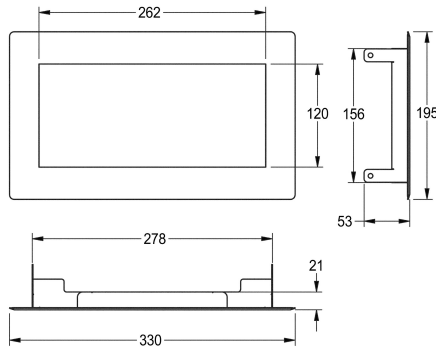

KWC RODAN Trappe à serviettes en papier

Modell-Linie: RODAN | RODX605TT
Accessoires | Poubelles

KWC-No.

2000101211

Dimensions 330 x 53 x 195 mm (L x H x P)

Trappe à serviettes en papier, à encastrer dans un plan de travail, en inox, surfaces visibles en finition satinée, épaisseur du matériau 0,8 mm, avec couvercle à fermeture automatique par ressorts, poubelle

non
incluse.

Dimensions 330 x 53 x 195 mm (L x H x P)

Données techniques

Matière
Code du matériel
Épaisseur de matière
Profondeur totale
Hauteur totale
Largeur totale
Finition de surface
Type de fixation
Type de montage

Acier inoxydable
1.4301
0.8 mm
195 mm
53 mm
330 mm
Finition satinée
Fixé avec colle
Montage en comptoir