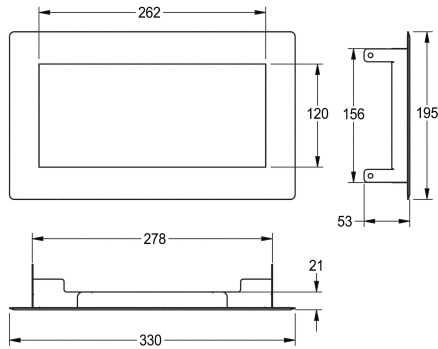

KWC RODAN Trappe à serviettes en papier

Modell-Linie: **RODAN | RODX605TT**
Accessoires | Poubelles

KWC-No.

2000101211

Dimensions 330 x 53 x 195 mm (L x H x P)

Trappe à serviettes en papier, à encastrer dans un plan de travail, en inox, surfaces visibles en finition satinée, épaisseur du matériau 0,8 mm, avec couvercle à fermeture automatique par ressorts, poubelle

non
incluse.

Dimensions 330 x 53 x 195 mm (L x H x P)

Données techniques

Matière
Code du matériel
Épaisseur de matière
Profondeur totale
Hauteur totale
Largeur totale
Finition de surface
Type de fixation
Type de montage
teamNumber
sanitasTroeschNumber

Acier inoxydable
1.4301
0.8 mm
195 mm
53 mm
330 mm
Finition satinée
Fixé avec colle
Montage en comptoir
572444
4621 447