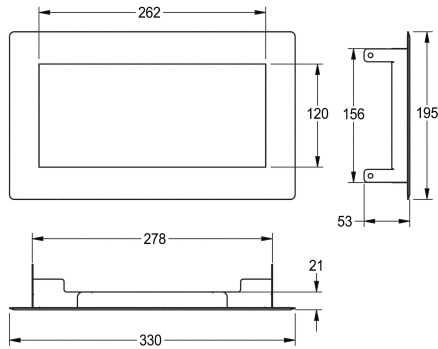

KWC RODAN Trappe à serviettes en papier

Modell-Linie: RODAN | RODX605TT
Accessoires | Poubelles

KWC-No.

2000101211

Dimensions 330 x 53 x 195 mm (L x H x P)

Trappe à serviettes en papier, à encastrer dans un plan de travail, en inox, surfaces visibles en finition satinée, épaisseur du matériau 0,8 mm, avec couvercle à fermeture automatique par ressorts, poubelle

non
incluse.

Dimensions 330 x 53 x 195 mm (L x H x P)

Données techniques

Matière
Code du matériel
Épaisseur de matière
Profondeur totale
Hauteur totale
Largeur totale
Finition de surface
Type de fixation
Type de montage

Acier inoxydable
1.4301
0.8 mm
195 mm
53 mm
330 mm
Finition satinée
Fixé avec colle
Montage en comptoir